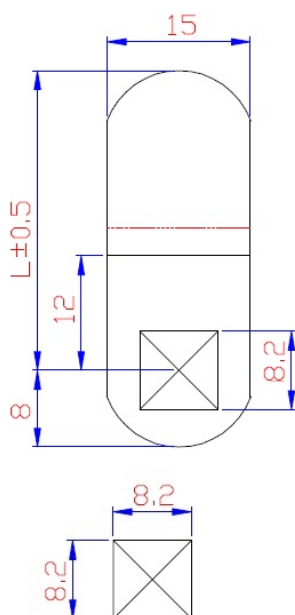

# PRODUCT SHEET

**Description:**

Cam No. A61 F/1900 & 5250 Series, Cranked 6mm,C/E 25mm

**Item number:**

14.04.761-0

Units	Box	Carton	HS Code	Barcode
Pcs.		100	8301600090	
				5704866454513

CODE	L	H
A61	25	6
A62	30	6
A63	35	6
A64	40	6
A65	45	6
A66	50	6